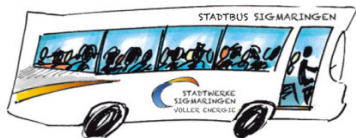

Linie 2 / 4 / 7

Haltestelle	Abfahrt
Donau geg. 00	30
Landratsamt	03 33
Hohenzollerngymnasium	04 34
Jugendherberge	05 35
Krankenhaus	05 35
Kindergarten	06 36
Achbergstraße	07 37
Ziegelesch I	08 38
Ziegelesch II	09 39
Graf-Staufenberg-Kaserne	10 40
Untere Volkwinhalde (Behelfshaltestelle)	13 43
Am Schönenberg	14 44
Pfauen	15 45
Nepomukbrücke	17 47
Karlstraße	18 48
Hedingen	19 49
Realschule	20 50
Jägerstüble	21 51
Bilharzstraße	21 51
Am Känzele	22 52
Hohkreuz	24 54
Alte Krauchenwieser Straße	25 25
Donau geg. 30	00

Linie 6

Haltestelle	Abfahrt
Donau geg. 02	32
Grünes Zentrum	07 37
Ergat stadteinw.	08 38
Rainhaldenweg	09 39
Römerstr. stadteinw.	10 40
Festhalle	11 41
Schule	13 43
Meßkircher Str. stadteinwärts	14 44
Festhalle	15 45
Römerstr. stadtausw.	16 46
Ergat stadtausw.	17 47
Grünes Zentrum (Behelfshaltestelle)	19 49
Donau 24	54

Stadtbus Sigmaringen

Fahrplan für Samstag, 25.06.2022 von 6.00 - 14.00 Uhr

Stadtfest in Sigmaringen

- der Leopoldplatz ist für den Verkehr gesperrt -